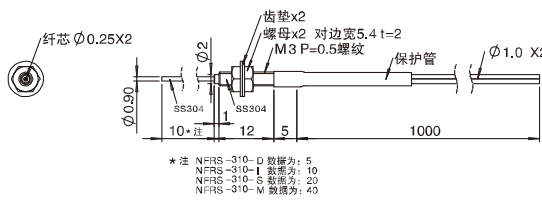

通用标准型光纤感应头

漫反射 可裁切

型号	YHRS-310
检测距离	50
最小弯曲半径	R15
耐温	-40~+70°C

漫反射 带凸针 可裁切

型号	YHRS-310-D/I/S/M
检测距离	50
最小弯曲半径	R15
耐温	-40~+70°C

漫反射 带凸针 可裁切

型号	YHRE-310-D/I/S/M
检测距离	10
最小弯曲半径	R10
耐温	-40~+70°C

透过滤 可裁切

型号	YHFT-310
检测距离	1000
最小弯曲半径	R25
耐温	-40~+70°C

透过滤 带凸针 可裁切

型号	YHFT-310-I/S/M
检测距离	1000
最小弯曲半径	R25
耐温	-40~+70°C

透过滤 可裁切

型号	NFTS-310
检测距离	260
最小弯曲半径	R15
耐温	-40~+70°C