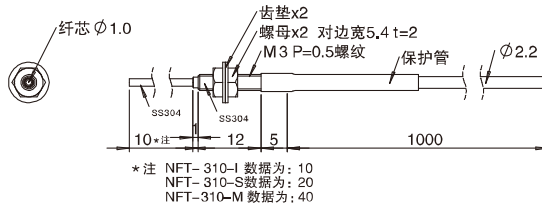

通用标准型光纤感应头

漫反射 可裁切

型号	YHRS-310
检测距离	50
最小弯曲半径	R15
耐温	-40~+70°C

漫反射 带凸针 可裁切

型号	YHRS-310-D/I/S/M
检测距离	50
最小弯曲半径	R15
耐温	-40~+70°C

漫反射 带凸针 可裁切

型号	YHRE-310-D/I/S/M
检测距离	10
最小弯曲半径	R10
耐温	-40~+70°C

透过滤 可裁切

型号	YHFT-310
检测距离	1000
最小弯曲半径	R25
耐温	-40~+70°C

透过滤 带凸针 可裁切

型号	YHFT-310-I/S/M
检测距离	1000
最小弯曲半径	R25
耐温	-40~+70°C

透过滤 可裁切

型号	NFTS-310
检测距离	260
最小弯曲半径	R15
耐温	-40~+70°C