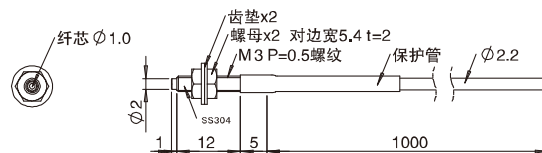

通用标准型光纤感应头

漫反射 可裁切

型号	YHRS-310
检测距离	50
最小弯曲半径	R15
耐温	-40~+70°C

漫反射 带凸针 可裁切

型号	YHRS-310-D/I/S/M
检测距离	50
最小弯曲半径	R15
耐温	-40~+70°C

漫反射 带凸针 可裁切

型号	YHRE-310-D/I/S/M
检测距离	10
最小弯曲半径	R10
耐温	-40~+70°C

透过滤 可裁切

型号	YHFT-310
检测距离	1000
最小弯曲半径	R25
耐温	-40~+70°C

透过滤 带凸针 可裁切

型号	YHFT-310-I/S/M
检测距离	1000
最小弯曲半径	R25
耐温	-40~+70°C

透过滤 可裁切

型号	NFTS-310
检测距离	260
最小弯曲半径	R15
耐温	-40~+70°C