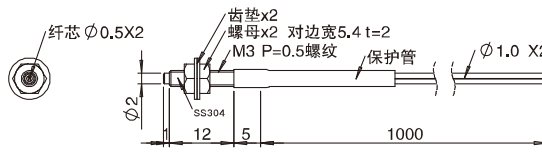

通用标准型光纤感应头

漫反射 可裁切

型号	YHRS-310
检测距离	50
最小弯曲半径	R15
耐温	-40~+70°C

漫反射 带凸针 可裁切

型号	YHRS-310-D/I/S/M
检测距离	50
最小弯曲半径	R15
耐温	-40~+70°C

漫反射 带凸针 可裁切

型号	YHRE-310-D/I/S/M
检测距离	10
最小弯曲半径	R10
耐温	-40~+70°C

透过滤 可裁切

型号	YHFT-310
检测距离	1000
最小弯曲半径	R25
耐温	-40~+70°C

透过滤 带凸针 可裁切

型号	YHFT-310-I/S/M
检测距离	1000
最小弯曲半径	R25
耐温	-40~+70°C

透过滤 可裁切

型号	NFTS-310
检测距离	260
最小弯曲半径	R15
耐温	-40~+70°C