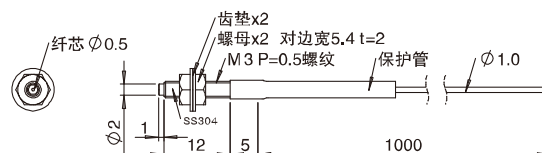

型号	YHFT-310
检测距离	1000
最小弯曲半径	R25
耐温	-40~+70°C

透过滤 带凸针 可裁切

型号	YHFT-310-I/S/M
检测距离	1000
最小弯曲半径	R25
耐温	-40~+70°C

透过滤 可裁切

型号	NFTS-310
检测距离	260
最小弯曲半径	R15
耐温	-40~+70°C