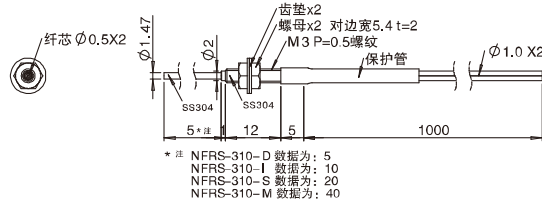

通用标准型光纤感应头

漫反射 可裁切

型号	YHRS-310
检测距离	50
最小弯曲半径	R15
耐温	-40~+70°C

漫反射 带凸针 可裁切

型号	YHRS-310-D/I/S/M
检测距离	50
最小弯曲半径	R15
耐温	-40~+70°C

漫反射 带凸针 可裁切

型号	YHRE-310-D/I/S/M
检测距离	10
最小弯曲半径	R10
耐温	-40~+70°C

透过滤 可裁切

型号	YHFT-310
检测距离	1000
最小弯曲半径	R25
耐温	-40~+70°C

透过滤 带凸针 可裁切

型号	YHFT-310-I/S/M
检测距离	1000
最小弯曲半径	R25
耐温	-40~+70°C

透过滤 可裁切

型号	NFTS-310
检测距离	260
最小弯曲半径	R15
耐温	-40~+70°C